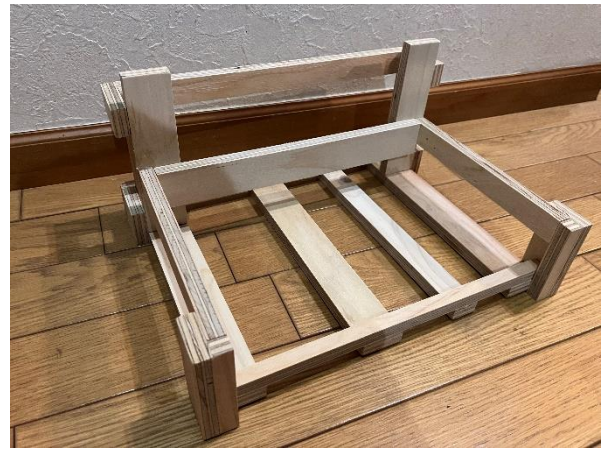

## 製品名「小物入れ」

1120

この製品は、こんな問題を解決しています！

家族みんなで使うスペースに小物や両親の薬が散らばっており、ちゃんとした置き場所がないため、失くしてしまうということも多々ありました。この製品はこのようなものの紛失を解決しています。

この製品には、こんな特徴や機能があります！

この製品には、いろいろな種類の小物をまとめて収納することができます。縦に長いものはうえの写真でいう製品の後ろのスペースに収納することができ、横に大きいものは重ねて製品の手前に収納することができます。また、この製品は隙間が多くシンプルなデザインになっているため、出し入れがとても楽で見た目もごちゃごちゃとしていません。機能性の面でもデザイン性の面でもかなり良い製品になっています。