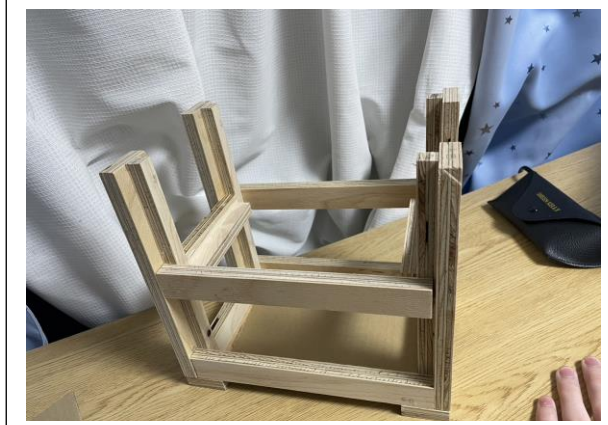

## 製品名「二段型子物置」

1303

使っている様子の写真

製品のみ写真

この製品は、こんな問題を解決しています！

机の上にスペースがなくて物が置けないという問題を解決できています。

この製品には、こんな特徴や機能があります！

この製品は二段構造になっていて、縦の高さが高いので横幅が小さくなっています。横幅が小さいと机が小さくて物が置けないという問題を解決できます。この製品のものを置く板はすぐ取り外しができるため二段目の板を外して一段目に背の高いものを置くことができます。