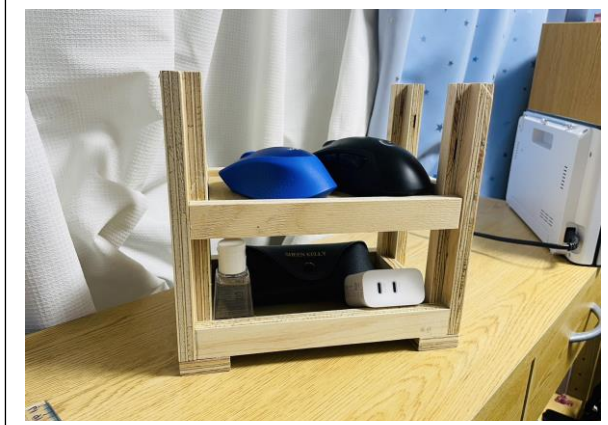

## 製品名「二段型子物置」

1303

使っている様子の写真

製品のみ写真

この製品は、こんな問題を解決しています！

机の上にスペースがなくて物が置けないという問題を解決できています。

この製品には、こんな特徴や機能があります！

この製品は二段構造になっていて、縦の高さが高いので横幅が小さくなっています。横幅が小さいと机が小さくて物が置けないという問題を解決できます。この製品のものを置く板はすぐ取り外しができるため二段目の板を外して一段目に背の高いものを置くことができます。